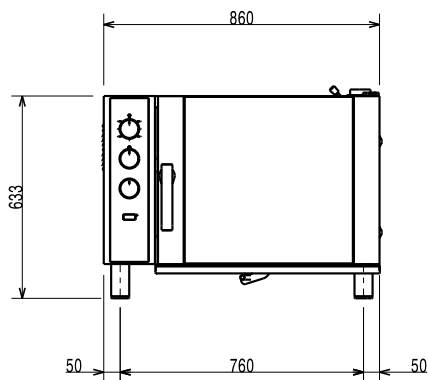

Front

Sida

CW11 = Kallvatten
 CW12 = Kallvatten 2
 D = Avlopp
 EI = Elektrisk anslutning

Topp

Elektricitet

Spänning:	380-400 V/3N ph/50 Hz
Effekt, max:	7.7 kW
Total watt:	7.7 kW

Kapacitet

GN:	6 (GN 1/1)
Gejderavstånd:	60 mm

Viktig information

Yttermått, bredd	860 mm
Yttermått, djup	767 mm
Yttermått, höjd	633 mm
Nettovikt:	79.5 kg
Konvektion:	X
Instickstermometer	X
Invändiga mått, bredd:	560 mm
Invändiga mått, djup:	370 mm
Invändiga mått, höjd:	380 mm