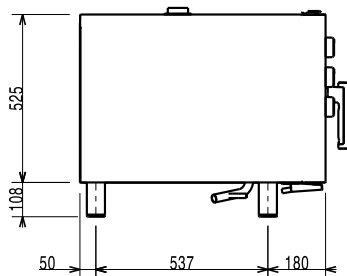

CW11 = Kallvatten
CW12 = Kallvatten 2
D = Avlopp
EI = Elektrisk anslutning