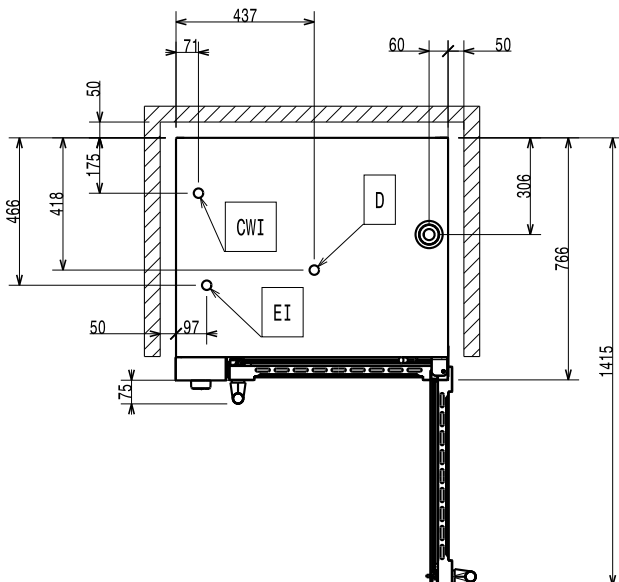

Front

Sida

CW11 = Kallvatten
 CW12 = Kallvatten 2
 D = Avlopp
 EI = Elektrisk anslutning

Topp

Elektricitet

Spänning:	380-400 V/3N ph/50 Hz
Effekt, max:	7.7 kW
Total watt:	7.7 kW

Kapacitet

GN:	6 (GN 1/1)
Gejderavstånd:	60 mm

Viktig information

Yttermått, bredd	860 mm
Yttermått, djup	767 mm
Yttermått, höjd	633 mm
Nettovikt:	79.5 kg
Konvektion:	X
Instickstermometer	X
Invändiga mått, bredd:	560 mm
Invändiga mått, djup:	370 mm
Invändiga mått, höjd:	380 mm